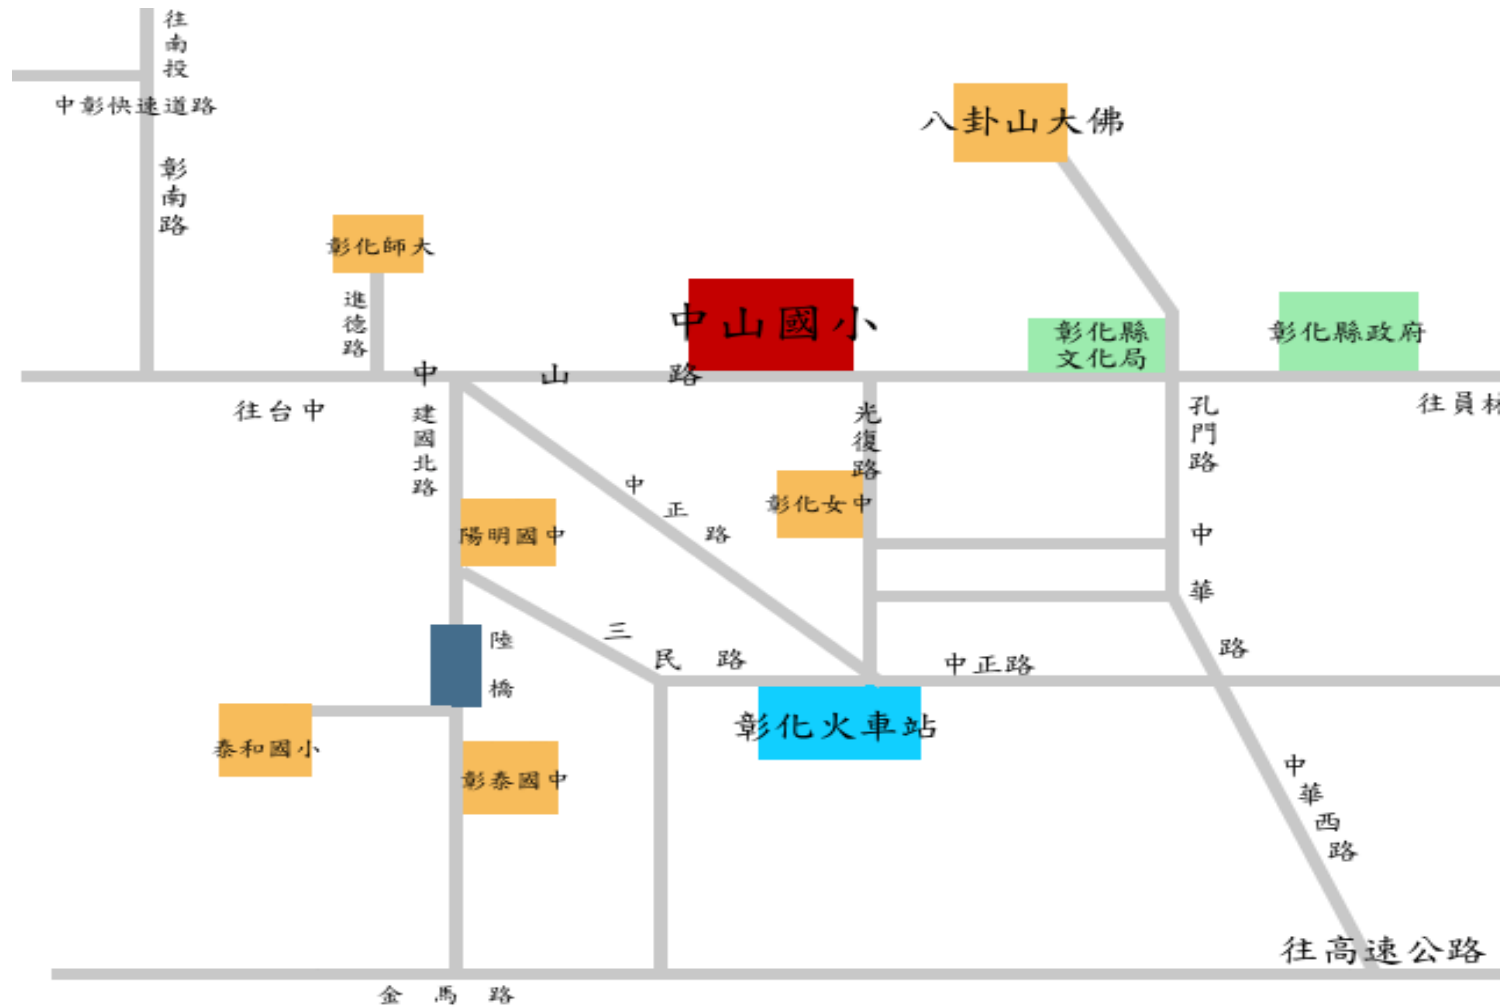

地理位置圖

中山國小地址：彰化市中山路二段678號