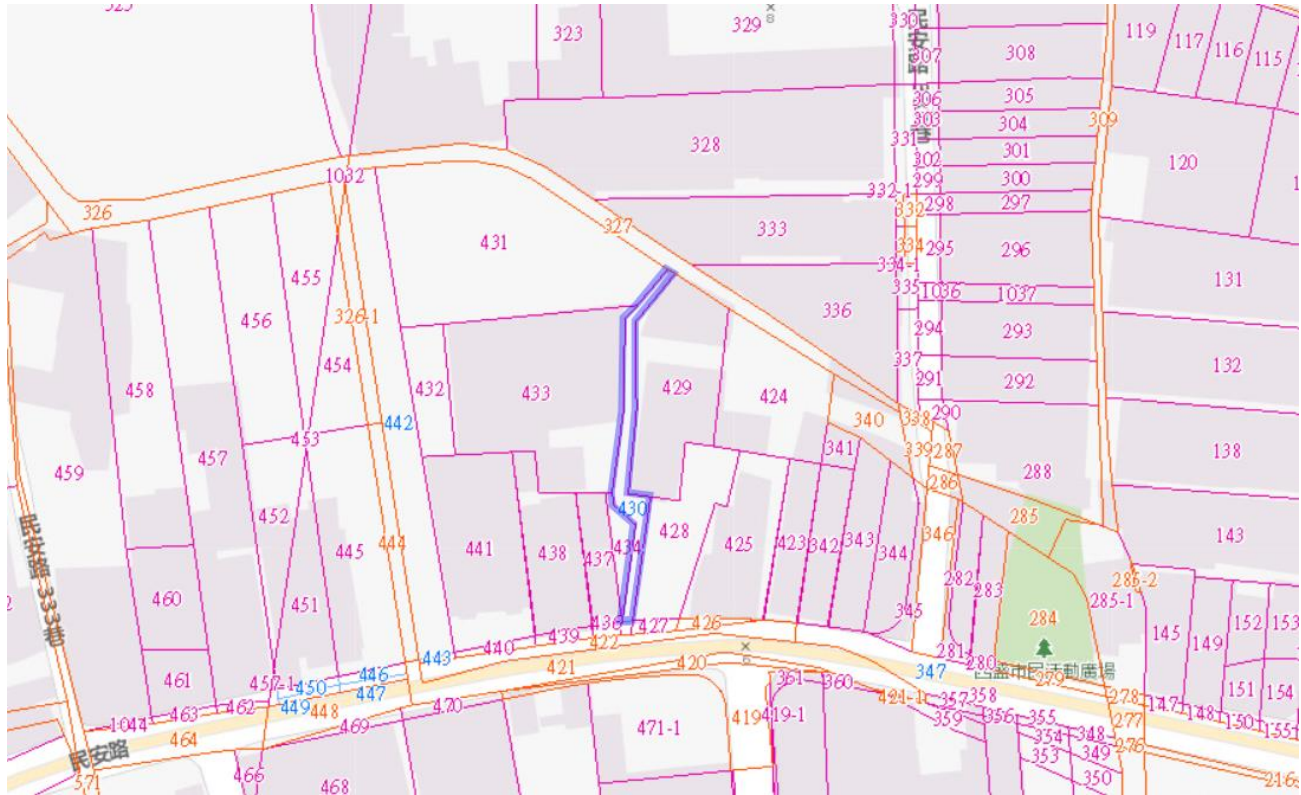

### 新北市新莊區民安段 430 地號土地位置略圖

※本位置略圖僅供參考使用，投標人應依地政機關核發資料自行查看相關位置，不得以本位置圖記載有誤而要求損害賠償或解除買賣契約退還保證金。